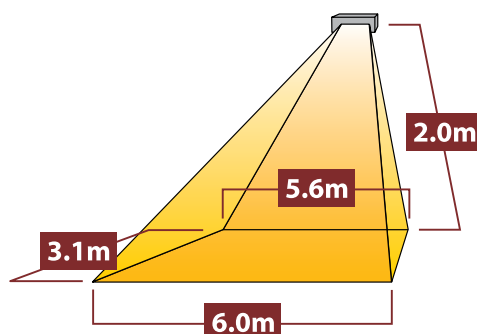

ROZMĚRY

Výkres s montážní konzolou ukazuje

TECHNICKÁ DATA PRO DVĚ HAVANOVSKÉ VERZE POKRYTÍ HŘÍVEM

Na stěně umístěno pod úhlem 45 stupňů

Model	HAVS 020IP	HAVS 024IP
IR vlnová délka	Rychlé střední vlny	Plná krátkovlnná
Napětí	230V ~ 50Hz	230V ~ 50Hz
Síla	2,0kW	2,4 kW
Současnost	8,7A	10,4A
Minimální výška montáže od podlahy	2,0 m	2,0 m
Minimální vzdálenost od stropu	0,3 milionu	0,3 milionu
Minimální vzdálenost od boční stěny	1,0m	1,0m
Ochrana proti vstupu	IPx4	IPx4
Hmotnost	4,0 kg	4,0 kg
Reflektor	Stříbro	Zlato
Ideální pro	Vnitřní / chráněné prostory	Venkovní oblasti
Spojení	Britská nebo EU Schuko zástrčka s kabelem	
Rozměry L x H x D	833mm x 89mm x 111mm	