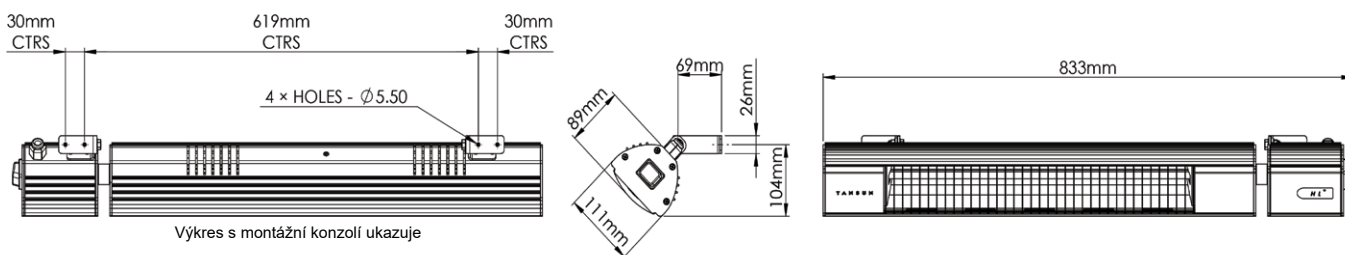

ROZMĚRY

Výkres s montážní konzolou ukazuje

TECHNICKÁ DATA PRO DVĚ HAVANOVSKÉ VERZE POKRYTÍ HŘÍVEM

Na stěně umístěno pod úhlem 45 stupňů

Model	HAVS 020IP	HAVS 024IP
IR vlnová délka	Rychlé střední vlny	Plná krátkovlnná
Napětí	230V ~ 50Hz	230V ~ 50Hz
Síla	2,0kW	2,4 kW
Současnost	8,7A	10,4A
Minimální výška montáže od podlahy	2,0 m	2,0 m
Minimální vzdálenost od stropu	0,3 milionu	0,3 milionu
Minimální vzdálenost od boční stěny	1,0m	1,0m
Ochrana proti vstupu	IPx4	IPx4
Hmotnost	4,0 kg	4,0 kg
Reflektor	Stříbro	Zlato
Ideální pro	Vnitřní / chráněné prostory	Venkovní oblasti
Spojení	Britská nebo EU Schuko zástrčka s kabelem	
Rozměry L x H x D	833mm x 89mm x 111mm	