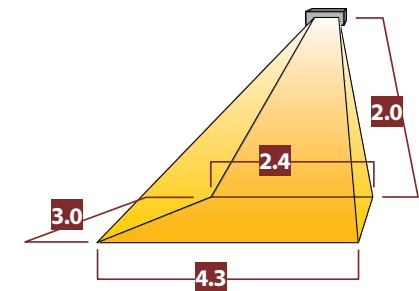

POKRYTÍ TEPEM

Montáž na stěnu pod úhlem 45 stupňů

Plocha pokrytí= Přibližně 10m²