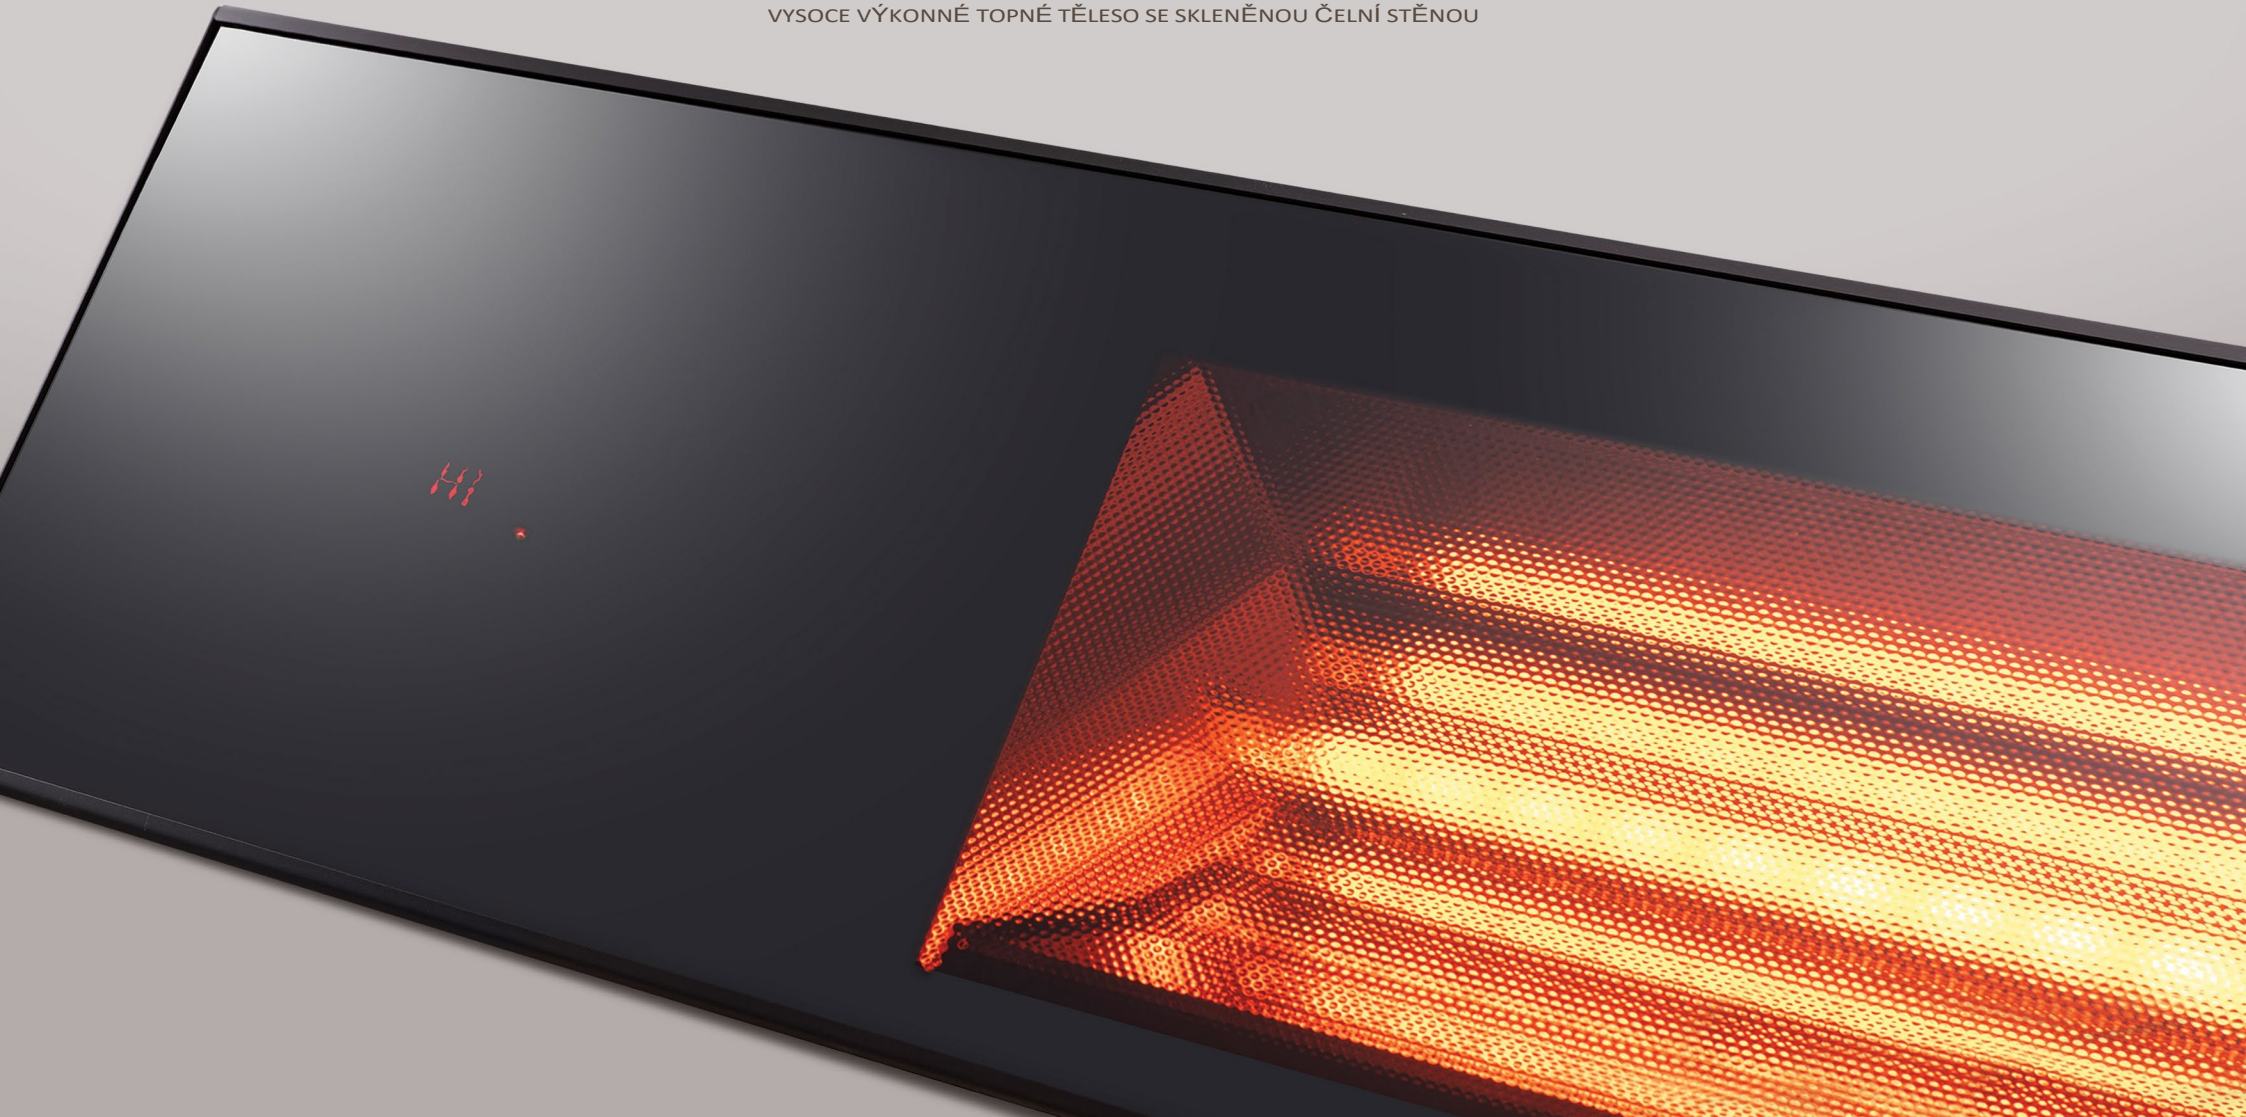

TANSUN®
WORLD LEADERS IN RADIANT HEATING

ROBENO V BRITÁNII

LINEA

VYSOCE VÝKONNÉ TOPNÉ TĚLESO SE SKLENĚNOU ČELNÍ STĚNOU