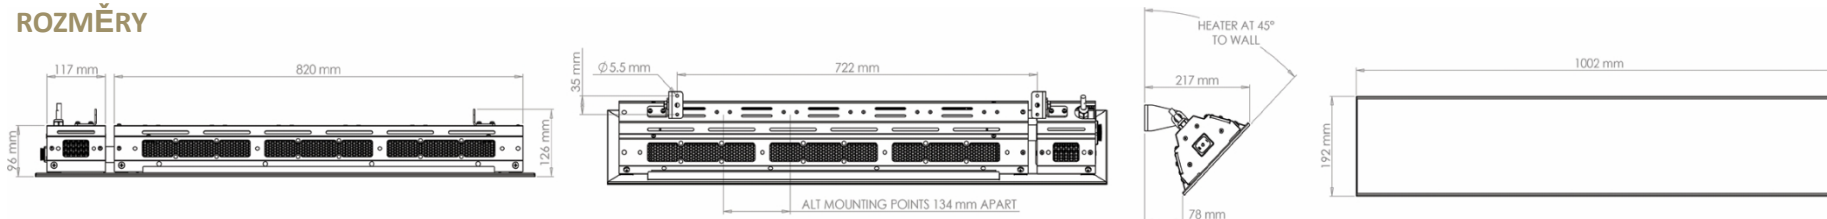

ROZMĚRY

Výkres s vystrčenou montážní konzolou

TANSUN
WORLD LEADERS IN RADIANT HEATING