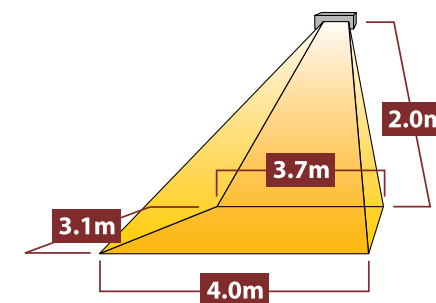

POKRYTÍ HŘÍVEM

Na stěně umístěno pod úhlem 45 stupňů

Pokrytí = 11,9 m²