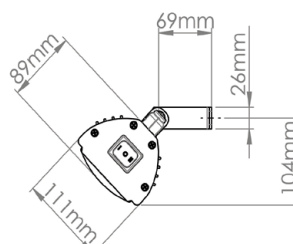

TECHNICKÁ DATA PRO DVĚ VERZE BAHAMA ULTRA RC

Model	GRAS-015RC-*	GRAS-020RC-*
Napětí	230V ~ 50Hz	230V ~ 50Hz
Síla	1,5 kW	2,0kW
Současnost	6,5A	8.7A
Minimální výška montáže od podlahy	2,0 m	2,0 m
Minimální vzdálenost od stropu	0,3 milionu	0,3 milionu
Minimální vzdálenost od boční stěny	1,0m	1,0m
Ochrana proti vstupu	IPx4	IPx4
Hmotnost	3,5 kg	3,5 kg
Reflektor	Zlato	Zlato
Spojení	3m s britským 3-pinovým konektorem nebo EU Schuko konektorem	
Rozměry L x H x D	670mm x 110mm x 90mm	

POKRYTÍ HŘÍVEM

Na stěně umístěno pod úhlem 45 stupňů

Pokrytí = 11,9 m²

ROZMĚRY

Výkres s montážní konzolí ukazuje

TANSUN®
WORLD LEADERS IN RADIANT HEATING

INFRASYSTÉMY S.R.O.

+420 601 555 225