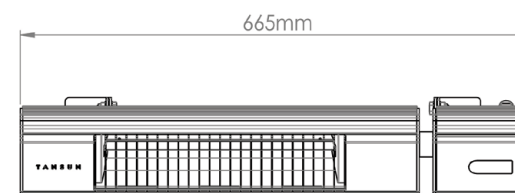

POKRYTÍ HŘÍVEM

Na stěně umístěno pod úhlem 45 stupňů

Pokrytí = 11,9 m²

ROZMĚRY

Výkres s montážní konzolí ukazuje

TANSUN®
WORLD LEADERS IN RADIANT HEATING

INFRASYSTÉMY S.R.O.

+420 601 555 225