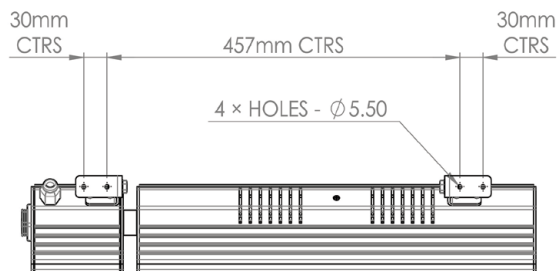

TECHNICKÁ DATA PRO DVĚ VERZE BAHAMA ULTRA RC

Model	GRAS-015RC-*	GRAS-020RC-*
Napětí	230V ~ 50Hz	230V ~ 50Hz
Síla	1,5 kW	2,0kW
Současnost	6,5A	8.7A
Minimální výška montáže od podlahy	2,0 m	2,0 m
Minimální vzdálenost od stropu	0,3 milionu	0,3 milionu
Minimální vzdálenost od boční stěny	1,0m	1,0m
Ochrana proti vstupu	IPx4	IPx4
Hmotnost	3,5 kg	3,5 kg
Reflektor	Zlato	Zlato
Spojení	3m s britským 3-pinovým konektorem nebo EU Schuko konektorem	
Rozměry L x H x D	670mm x 110mm x 90mm	

POKRYTÍ HŘÍVEM

Na stěně umístěno pod úhlem 45 stupňů

Pokrytí = 11,9 m²

ROZMĚRY

Výkres s montážní konzolí ukazuje

TANSUN®
WORLD LEADERS IN RADIANT HEATING

INFRASYSTÉMY S.R.O.

+420 601 555 225