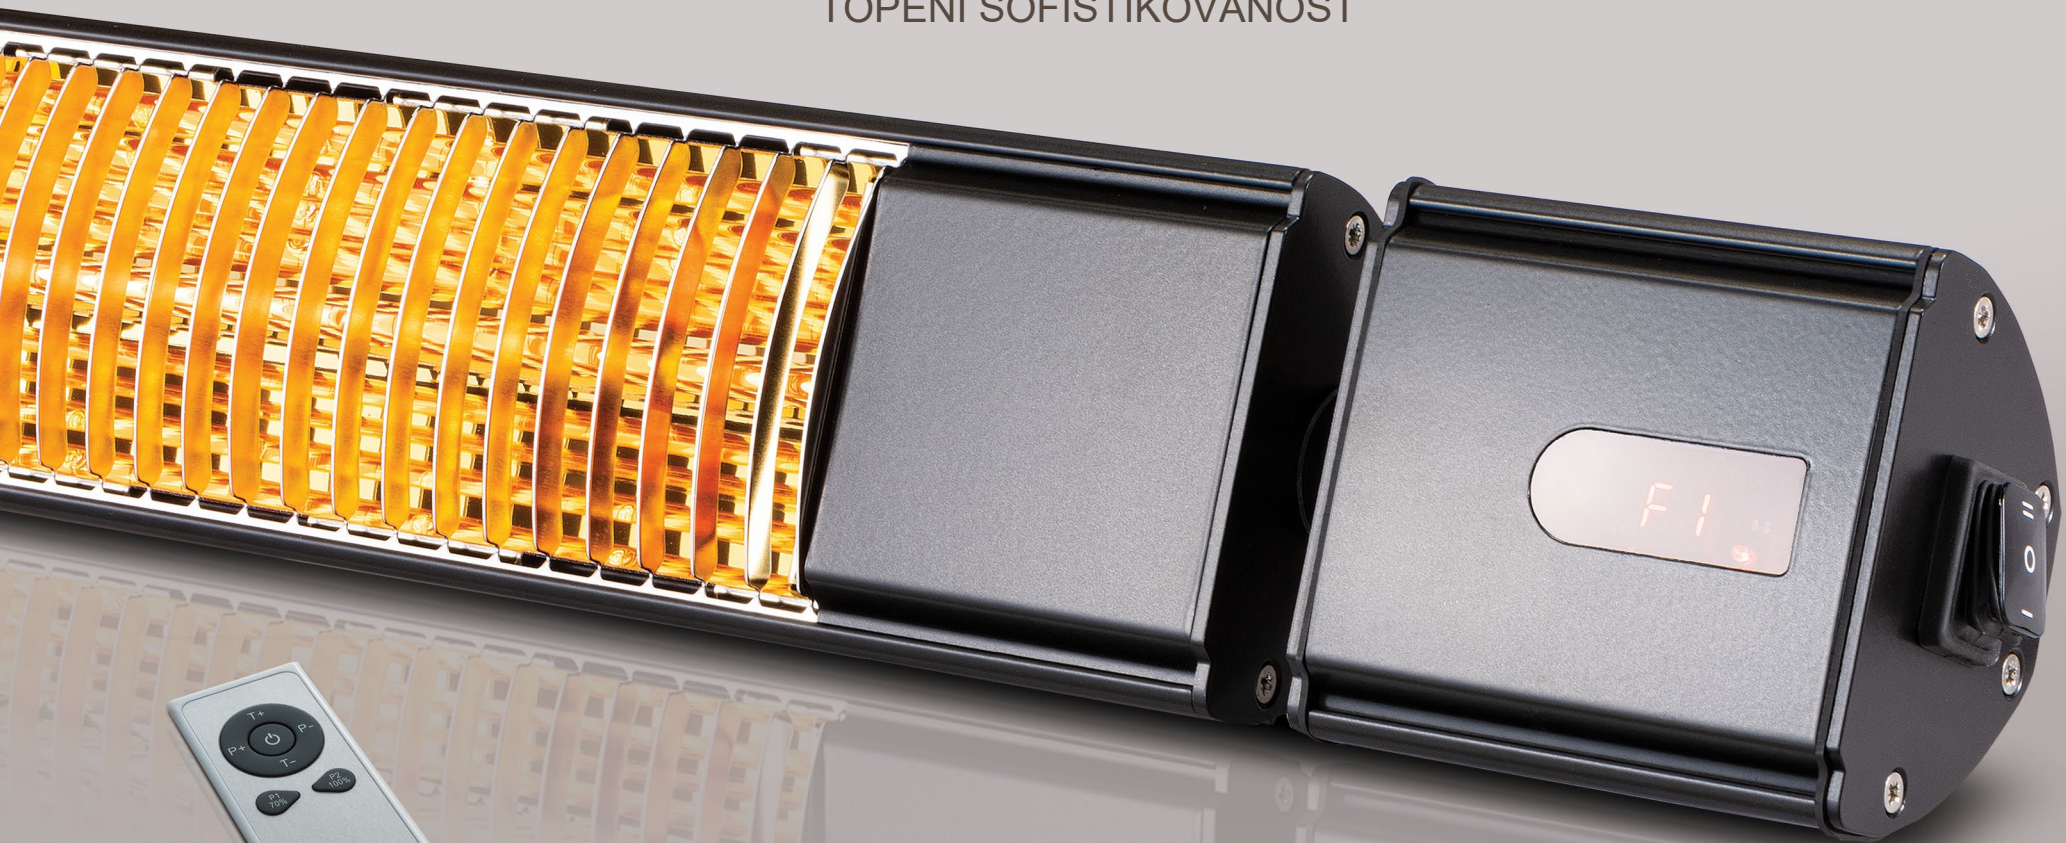

TANSUN®
WORLD LEADERS IN RADIANT HEATING

BAHAMA ULTRA RC

TOPENÍ SOFISTIKOVANOST

VYROBENO V BRITÁNII