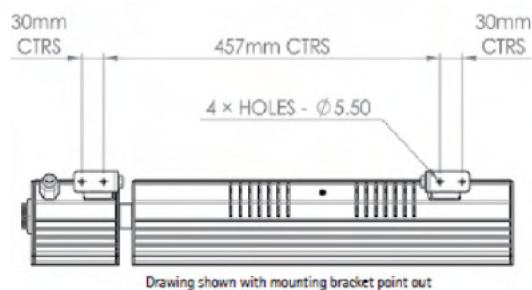

TECHNICKÁ DATA ZÁŘIČŮ BAHAMA

Model	GRAS-015RC	GRAS--020RC
Topná spirála	Quartzová trubice	Quartzová trubice
Napětí	230V ~ 50Hz	230V ~ 50Hz
Příkon	1.5kW	2.0kW
Ampéry	6.5A	8.7A
Min. výška instalace	2.0m	2.0m
Min. vzdálenost od stropu	0.3m	0.1m
Min. vzd. od stěny	1.0m	1.0 m
Krytí IP	IPX4	IPX4
Hmotnost	3.5 Kg	3.5 Kg
Barva reflektoru	Zlatý	Zlatý
Vhodné pro	vnitřní i venkovní	Vnitřní i venkovní
Připojení	EU koncovka a kabel 3 m	
Rozměry D x H x V	670mm x 110mm x 90mm	

PLOCHA VYTÁPĚNÉHO PROSTORU

Pro montáž pod náklonem 45°

Vytápěná plocha až 11,9m²

ROZMĚRY

SORRENTO DOUBLE SE SOMFY OVLÁDÁNÍM

HLAVNÍ VÝHODY

- VHODNÉ PRO VYTÁPĚNÍ VELKÝCH PROSTOR
- OVLÁDÁNÍ VÝKONU A ČASOVAČ
- OPTIMALIZOVANÉ ODRAZIVÉ ZRCADLO PRO ROVNOMĚRNĚJŠÍ PROHŘÁTÍ VĚTŠÍ PLOCHY
- NEJVYŠŠÍ VÝKON A ÚČINNOST PRO DOMÁCÍ A KOMERČNÍ POUŽITÍ