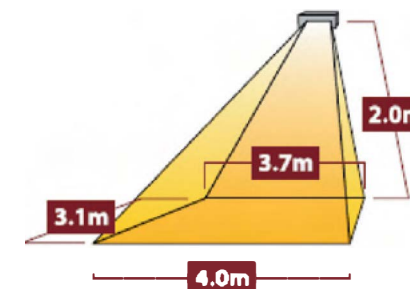

PLOCHA VYTÁPĚNÉHO PROSTORU

Pro montáž pod náklonem 45°