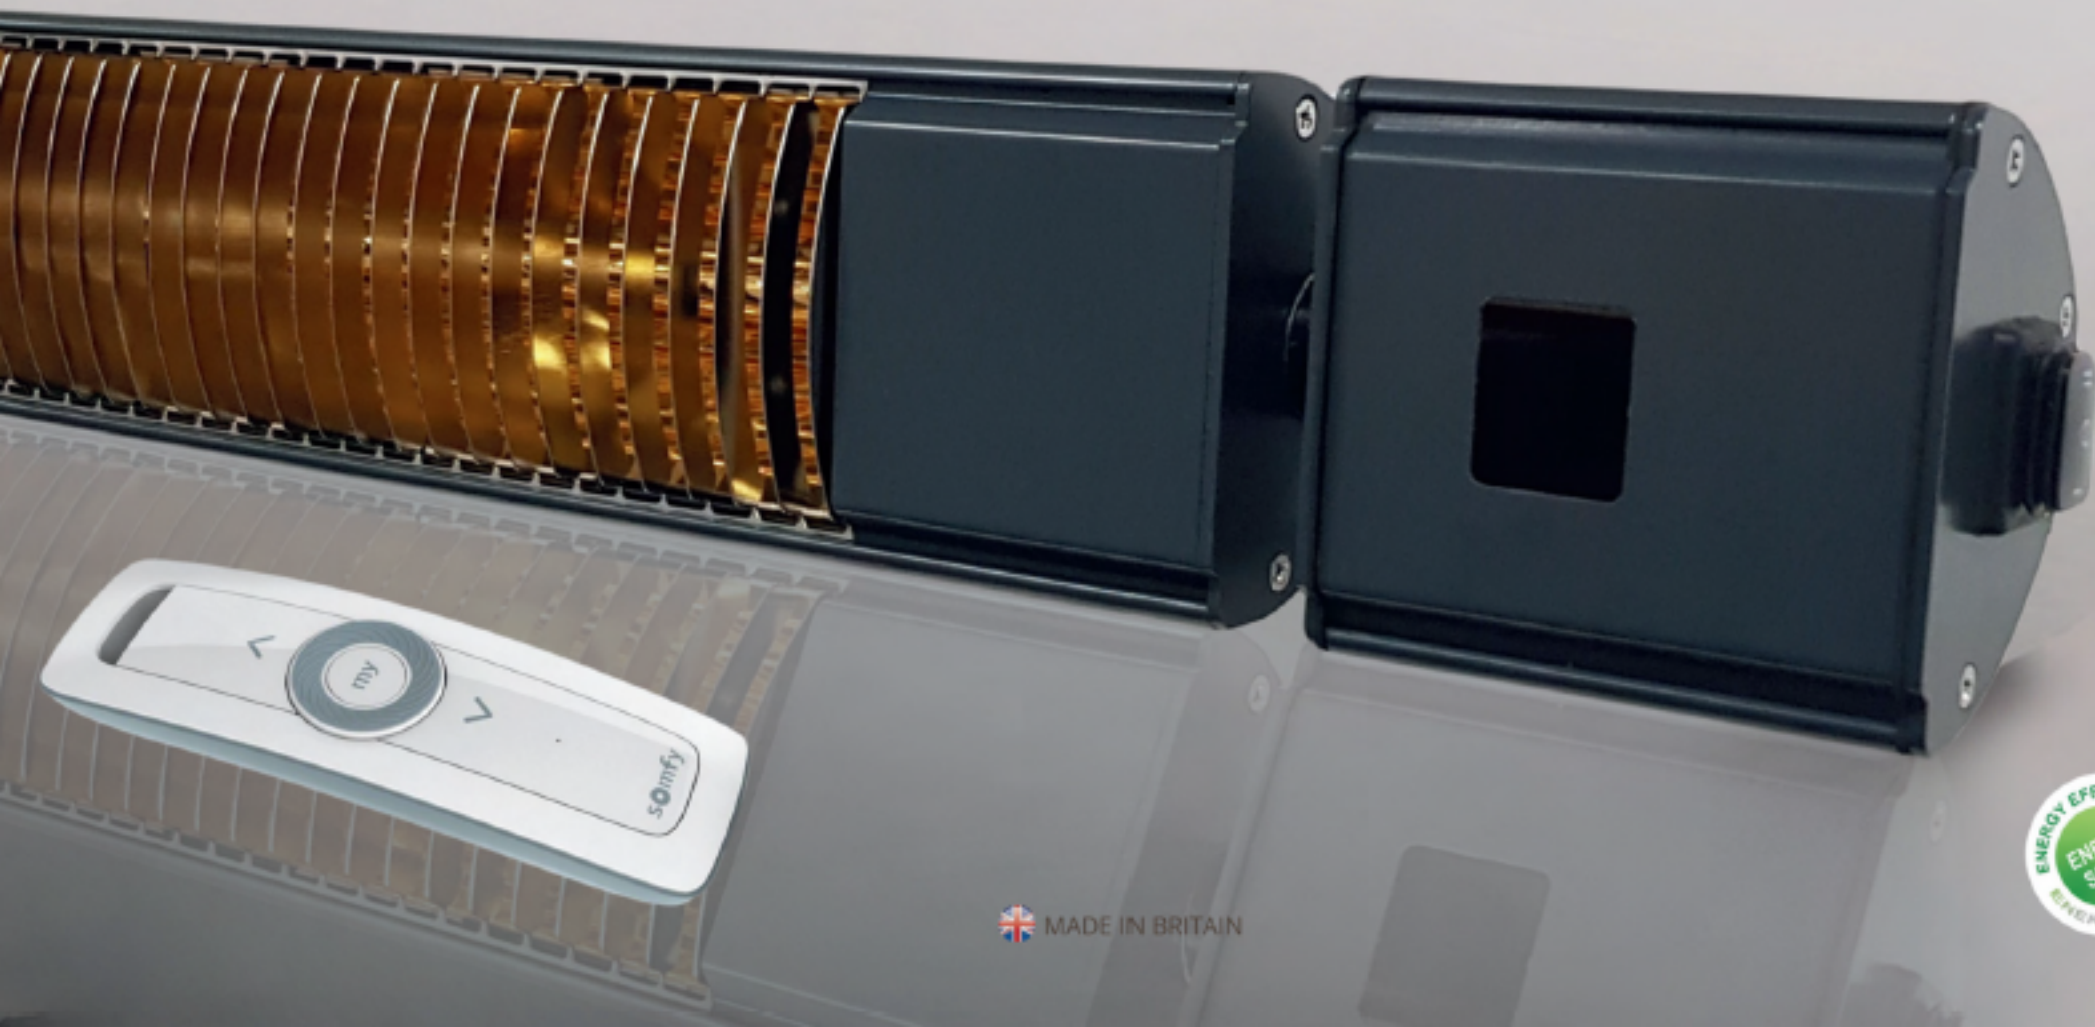

INFRAZÁŘIČE S INTEGROVANÝM OVLÁDÁNÍM SOMFY