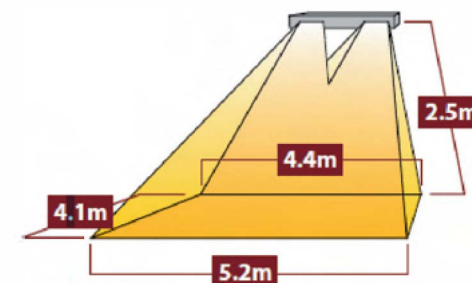

PLOCHA VYTÁPĚNÉHO PROSTORU

Pro montáž pod náklonem 45°