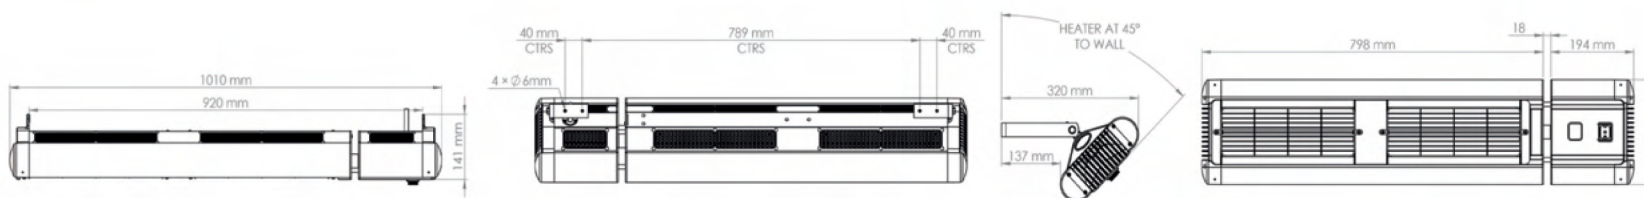

SORRENTO DOUBLE SE SOMFY OVLÁDÁNÍM

HLAVNÍ VÝHODY

- VHODNÉ PRO VYTÁPĚNÍ VELKÝCH PROSTOR
- OVLÁDÁNÍ VÝKONU A ČASOVAČ
- OPTIMALIZOVANÉ ODRAZIVÉ ZRCADLO PRO ROVNOMĚRNĚJŠÍ PROHŘÁTÍ VĚTŠÍ PLOCHY
- NEJVYŠŠÍ VÝKON A ÚČINNOST PRO DOMÁCÍ A KOMERČNÍ POUŽITÍ

TECHNICKÁ DATA ZÁŘIČŮ SORRENTO DOUBLE

Model	SORD-020RC	SORD-030RC
Topná spirála	Quartzová trubice	Quartzová trubice
Napětí	230V ~ 50Hz	230V ~ 50Hz
Příkon	2.0kW	3.0kW
Ampéry	8.7A	13.0A
Min. výška instalace	2.0m	2.5m
Min. vzdálenost od stropu	0.2m	0.2m
Min. vzd. od stěny	1.0m	1.0 m
Krytí IP	IP55	IP55
Hmotnost	5.6 Kg	5.6Kg
Barva reflektoru	Stříbrný	Stříbrný
Vhodné pro	vnitřní, venkovní	Vnitřní, venkovní
Připojení	EU koncovka a kabel 3 m	
Rozměry D x H x V	1010mm x 230mm x 140 mm	

PLOCHA VYTÁPĚNÉHO PROSTORU

Pro montáž pod náklonem 45°

Vytápěná plocha až 26m²

ROZMĚRY