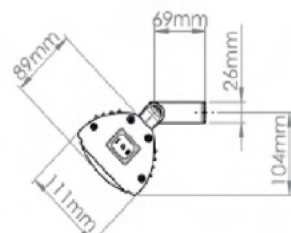

BAHAMA SE SOMFY OVLÁDÁNÍM

1.5-2.0 kW

3.5Kg

UP TO 11.9m²

GOLD REFLECTOR

IP

HLAVNÍ VÝHODY

- DUÁLNÍ ULG (ULTRA-LOW GLARE) TECHNOLOGIE SNIŽUJÍCÍ SVÍTIVOST
- OVLÁDÁNÍ VÝKONU A ČASOVAČ
- OPTIMALIZOVANÉ ODRAZIVÉ ZRCADLO PRO ROVNOMĚRNĚJŠÍ PROHŘÁTÍ VĚTŠÍ PLOCHY
- NEJVYŠŠÍ VÝKON A ÚČINNOST PRO DOMÁCÍ A KOMERČNÍ POUŽITÍ

TECHNICKÁ DATA ZÁŘIČŮ BAHAMA

Model	GRAS-015RC	GRAS--020RC
Topná spirála	Quartzová trubice	Quartzová trubice
Napětí	230V ~ 50Hz	230V ~ 50Hz
Příkon	1.5kW	2.0kW
Ampéry	6.5A	8.7A
Min. výška instalace	2.0m	2.0m
Min. vzdálenost od stropu	0.3m	0.1m
Min. vzd. od stěny	1.0m	1.0 m
Krytí IP	IPX4	IPX4
Hmotnost	3.5 Kg	3.5 Kg
Barva reflektoru	Zlatý	Zlatý
Vhodné pro	vnitřní i venkovní	Vnitřní i venkovní
Připojení	EU koncovka a kabel 3 m	
Rozměry D x H x V	670mm x 110mm x 90mm	

PLOCHA VYTÁPĚNÉHO PROSTORU

Pro montáž pod náklonem 45°

Vytápěná plocha až 11,9m²

ROZMĚRY