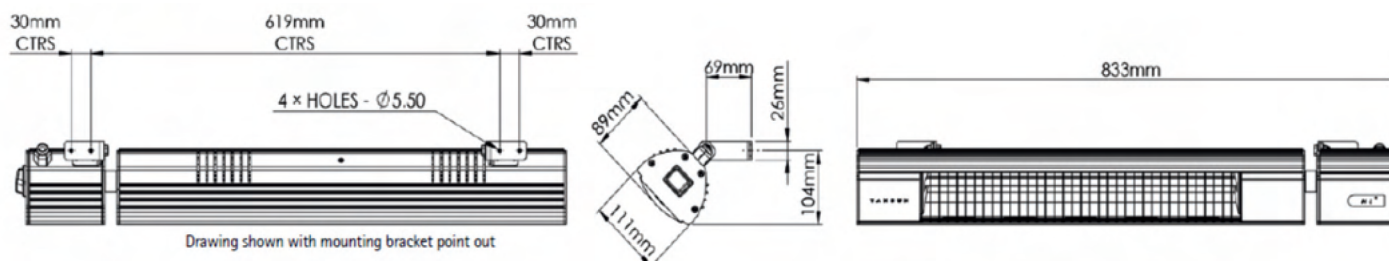

HAVANA SE SOMFY OVLÁDÁNÍM

2.0-2.4
kW

4Kg

UP TO
18m²

GOLD
REFLECTOR

IP

HLAVNÍ VÝHODY

- MODERNÍ ELEGANTNÍ DESIGN
- TECHNOLOGIE QUARTZOVÉ NEBO KARBONOVÉ TOPNÉ TRUBICE
- OPTIMALIZOVANÉ ODRAZIVÉ REFLEKTORY PRO VELKOPLOŠNÉ POKRYTÍ PROSTORU TEPEM
- ODOLNOST PROTI POVĚTRNOSTNÍM VLIVŮM PRO VENKOVNÍ PROSTORY
- FUNKCE OVLÁDÁNÍ VÝKONU INFRAZÁŘIČE
- PRÉMIOVÝ HLINÍKOVÝ ODRAZIVÝ POVRCH A NEREZOVÉ PŘEVODENÍ

TECHNICKÁ DATA DVOU TYPŮ ZÁŘIČŮ HAVANA

Model	HAVS 0201P	HAVS 0241P
Topná spirála	karbonová trubice	Quartzová trubice
Napětí	230V ~ 50Hz	230V ~ 50Hz
Příkon	2.0kW	2,4kW
Ampéry	8.7A	10.4A
Min. výška instalace	2.0m	2.0m
Min. vzdálenost od stropu	0.3m	0.1m
Min. vzd. od stěny	1.0m	1.0 m
Krytí IP	IP X4	IPX4
Hmotnost	4.0 Kg	4.0 Kg
Barva reflektoru	Stříbrný	Zlatý
Vhodné pro	vnitřní, kryté	Vnitřní i venkovní
Připojení	EU koncovka a kabel 3 m	
Rozměry D x H x V	833mm x 89mm x 111 mm	

PLOCHA VYTÁPĚNÉHO PROSTORU

Pro montáž pod náklonem 45°

Vytápěná plocha až 18m²

ROZMĚRY