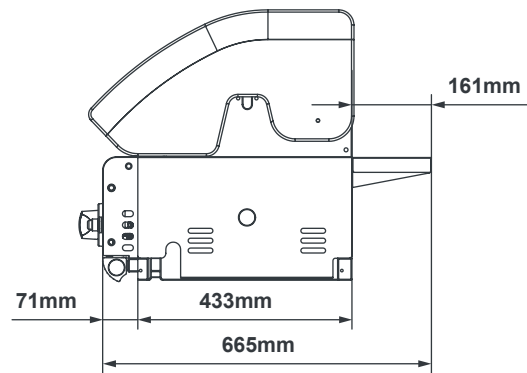

## BBQ

Barva	Stříbro
Typ paliva	Plyn — LPG Standard. Plně konvertibilní na zemní plyn
Šířka x Hloubka x Výška	915 x 505 x 560mm
Kuchyňská zóna	5382 cm <sup>2</sup>
Kapacita hořáku	13 MJ/h každý — celkem 52 MJ/h
Hlavní hořák	Keramické infračervené prvky
Materiál mřížky	Keramicky potažená litina
Typ zapalování	Elektronický — Na baterie
Kuchařský výkon	350°C +