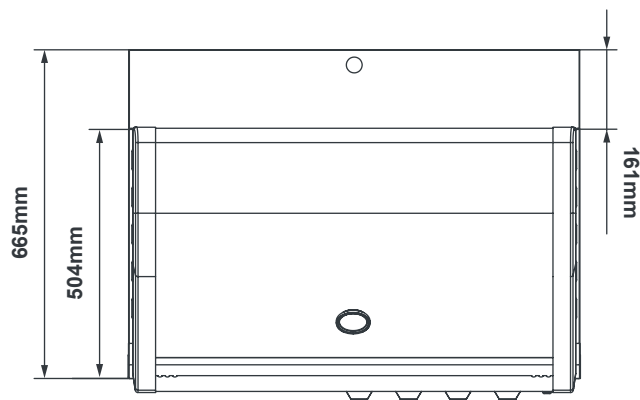

## BBQ

Barva	Stříbro
Typ paliva	Plyn — LPG Standard. Plně konvertibilní na zemní plyn
Šířka x Hloubka x Výška	915 x 505 x 560mm
Kuchyňská zóna	5382 cm <sup>2</sup>
Kapacita hořáku	13 MJ/h každý — celkem 52 MJ/h
Hlavní hořák	Keramické infračervené prvky
Materiál mřížky	Keramicky potažená litina
Typ zapalování	Elektronický — Na baterie
Kuchařský výkon	350°C +