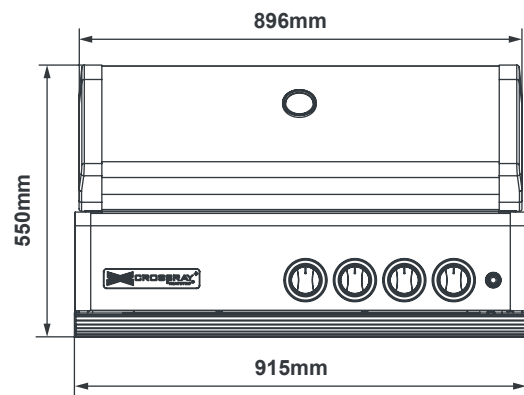

### KLÍČOVÉ VLASTNOSTI

- Vysoce intenzivní keramické infračervené hořáky.
- Robustní konstrukce a světová kvalita (304 SS s kovově litými koncovými panely).
- Vysoké, rovnoměrné rozložení tepla po celé ploše na vaření.
- Elektronické zapalování pro jednoduché nastartování.
- Významné snížení zhoršení.
- Snadno přístupná přední odtoková vana.
- dvoudílná horní část vaření poskytuje o 60 % více místa pro vaření.
- Ideální pro všechny druhy vaření: grilování, pečení velkých mas, pomalé a pomalé vaření.
- standard LPG. Plně konvertibilní na zemní plyn k dispozici.

## BBQ

Barva	Stříbro
Typ paliva	Plyn — LPG Standard. Plně konvertibilní na zemní plyn
Šířka x Hloubka x Výška	915 x 505 x 560mm
Kuchyňská zóna	5382 cm <sup>2</sup>
Kapacita hořáku	13 MJ/h každý — celkem 52 MJ/h
Hlavní hořák	Keramické infračervené prvky
Materiál mřížky	Keramicky potažená litina
Typ zapalování	Elektronický — Na baterie
Kuchařský výkon	350°C +