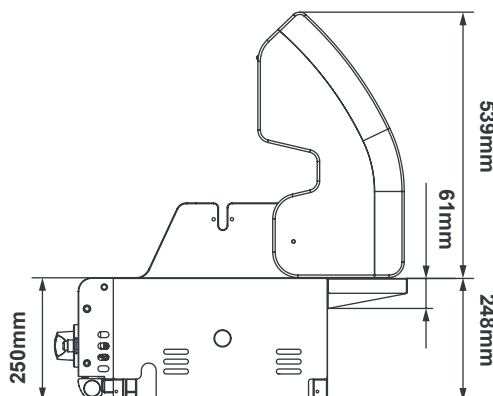

## BBQ

Barva	Stříbro
Typ paliva	Plyn — LPG Standard. Plně konvertibilní na zemní plyn
Šířka x Hloubka x Výška	915 x 505 x 560mm
Kuchyňská zóna	5382 cm <sup>2</sup>
Kapacita hořáku	13 MJ/h každý — celkem 52 MJ/h
Hlavní hořák	Keramické infračervené prvky
Materiál mřížky	Keramicky potažená litina
Typ zapalování	Elektronický — Na baterie
Kuchařský výkon	350°C +