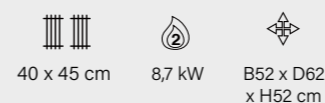

40 x 45 cm

8,7 kW

B52 x D62 x H52 cm