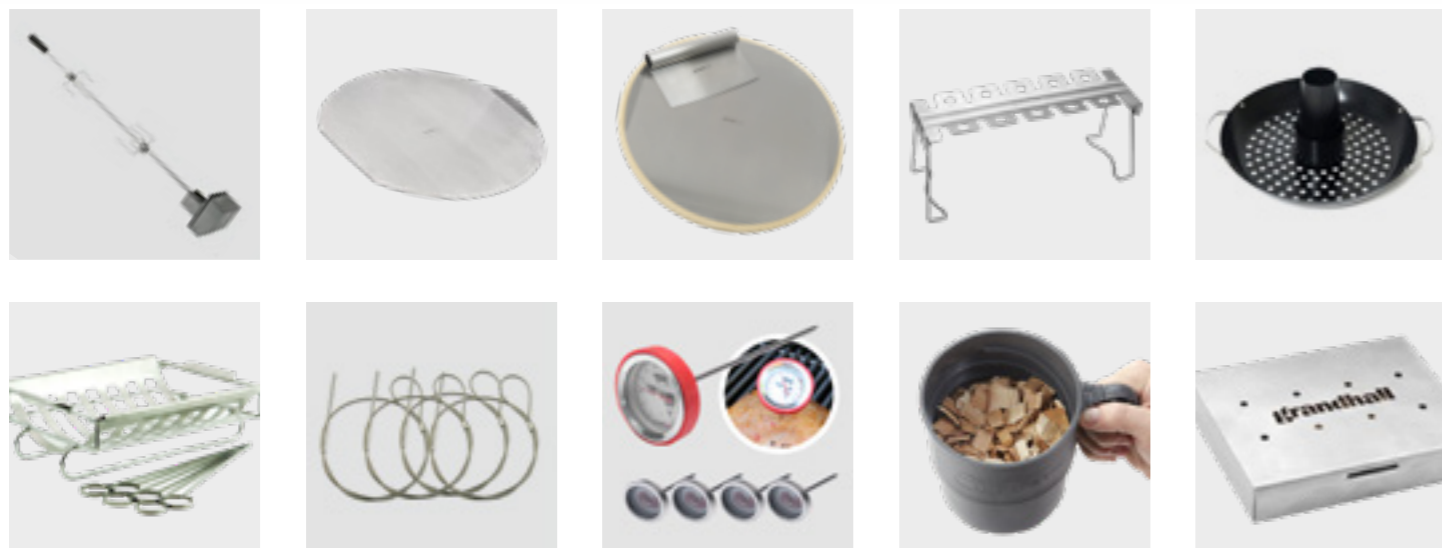

Doplňte svou venkovní kuchyni a dokončete svůj kuchařský zážitek

S nezbytnými potřebami a grilovými pomůckami promění vaši grilovací stanici v plně vybavenou venkovní kuchyni. S pevnými nástroji na grilování nebo vylepšeními jako kámen na pizzu, gril, držák na kuře nebo perfektně padnoucí udírna.