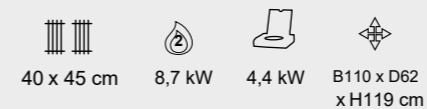

Premium Buggy

Buggy je praktický vozík navržený pro podporu grilů Premium a Maxim. Má robustní kolečka pro snadnou pohyblivost, což je ideální pro přesouvání grilu po zahradě nebo na terase. Vozík nabízí další úložný prostor, který vám pomůže udržet vaše grilovací potřeby organizované a dostupné.