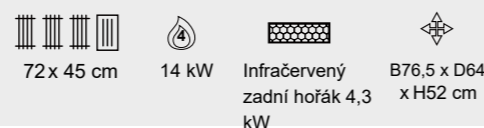

Premium G4

Premium G4 je dokonalý gril, obsahuje čtyři nerezové hořáky, které dodávají celkem 14 kW výkonu. Nabízí prostornou kuchyňskou plochu o rozměrech 60 x 45 cm, včetně dvou litinové rošty a gril.

Pro Elite

Vestavěný gril Pro Elite nabízí čtyři nerezové hořáky s celkovým výkonem 14 kW, infračervený zadní hořák o výkonu 4,3 kW a prostornou grilovací plochu o rozměrech 72 x 45 cm. Vyrobená z odolné nerezové oceli, nabízí vynikající zadržování tepla pro vynikající zážitek z grilování.