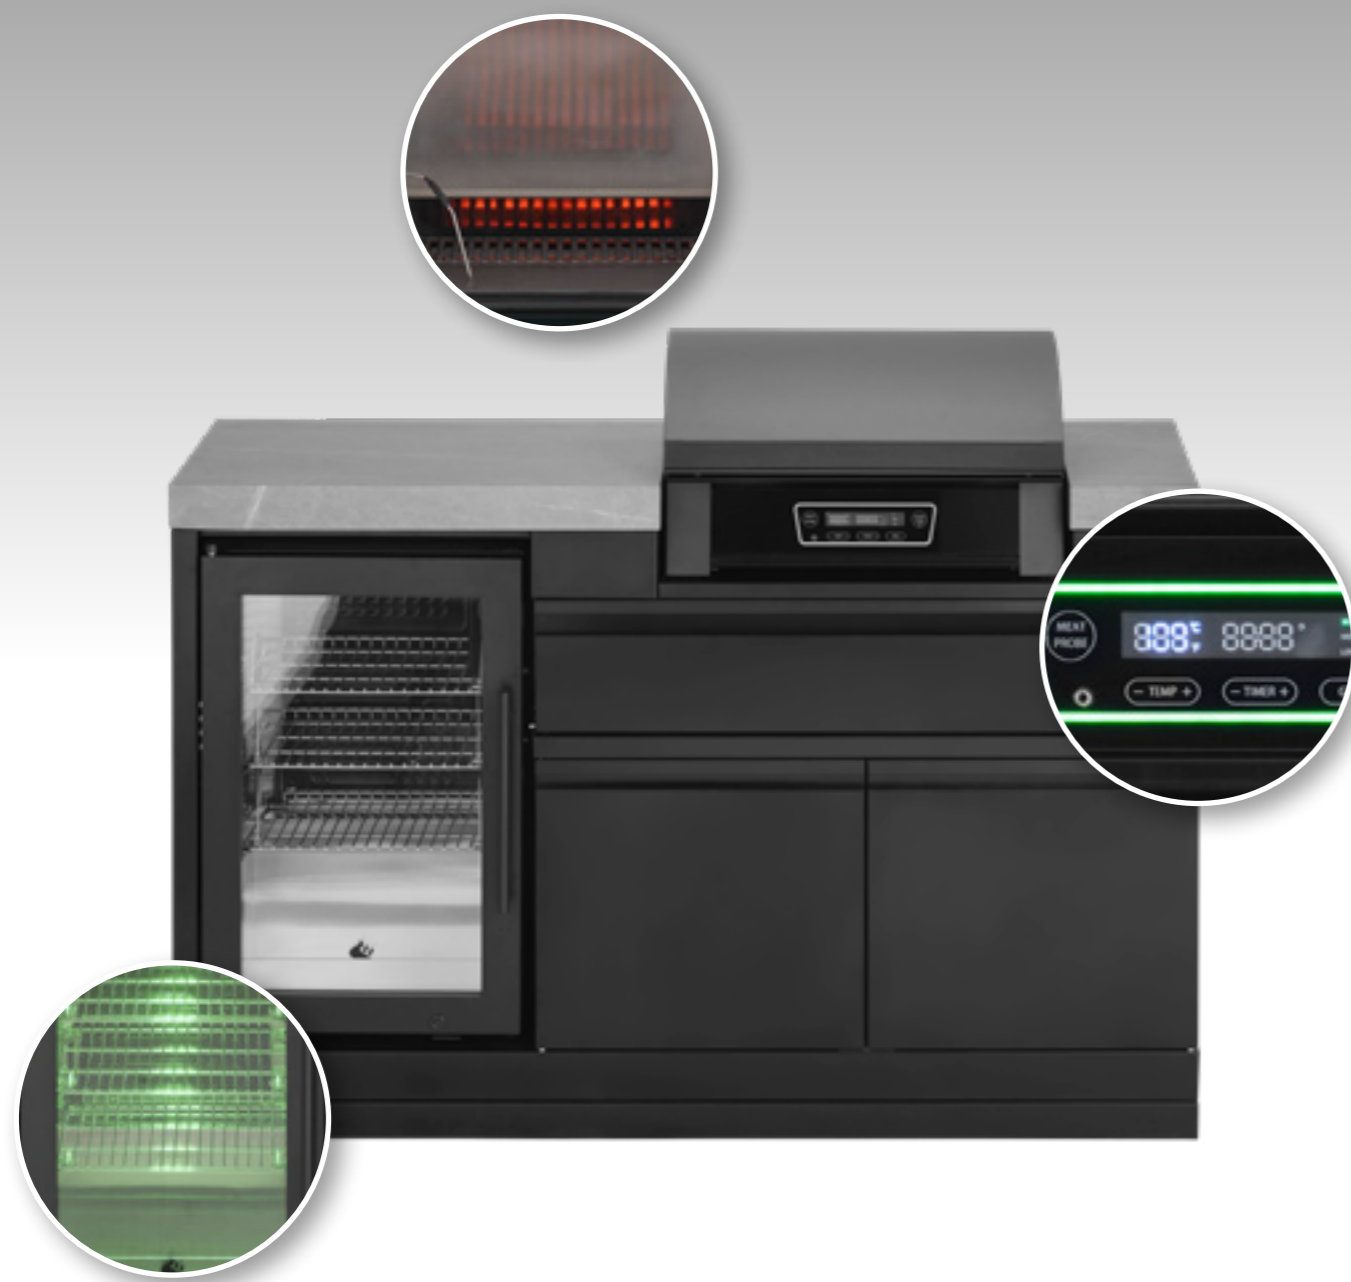

Zahradní bistro elektrická venkovní kuchyně – kompaktní a inovativní

Backyard Bistro Electric Outdoor Kitchen je jedinečná a kompaktní venkovní kuchyně, která vyniká využitím elektrického grilu E2 a nabízí bezkouřový a efektivní zážitek z grilování. Navržená s ohledem na všestrannost, tato venkovní kuchyně je ideální pro jakoukoli zahradu, ale také vynikající volbou pro místa jako rekreační parky.

Tato kuchyně je vybavena:

Úložný prostor pro vaše kuchyňské potřeby

Vestavěná lednice, která udržuje jídlo a nápoje chladné

Pracovní deska ze sintraného kamene, která zajišťuje odolnost a styl

Ať už pořádáte zábavu na zahradě, nebo zařizujete rekreační park, Backyard Bistro Electric Outdoor Kitchen kombinuje inovace, pohodlí a moderní design pro skutečně výjimečný venkovní kuchařský zážitek.

Umění. Kód	EAN	Velikost	BBQ	Burnery	Sideburner	Na vedlejší kolej	Lednice	Sink
G139E2GRYN	8721077420004	139x61,5x106 cm	E2-Grill	2	Ne	Ne	Ano	Ne

Umění. Kód	EAN	Velikost	BBQ	Burnery	Sideburner	Na vedlejší kolej	Lednice	Sink
G139P4GRYN	8721077422824	139x61,5x106 cm	Premium G4	4	Ne	Ne	Ano	Ne