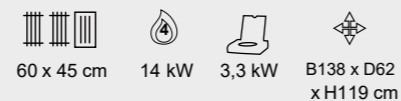

Premium G4

Premium G4 je dokonalý gril, obsahuje čtyři nerezové hořáky, které dodávají celkem 14 kW výkonu. Nabízí prostornou kuchyňskou plochu o rozměrech 60 x 45 cm, včetně dvou litinové rošty a gril.