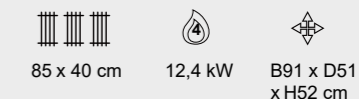

Crossray

Vestavěný gril Crossray nabízí čtyři infračervené hořáky s výkonem 12,4 kW a prostornou vařící plochu, která zajišťuje rovnoměrné rozložení tepla pro dokonalé grilování. Jeho pokročilá infračervená technologie zajišťuje jedinečný způsob grilování.