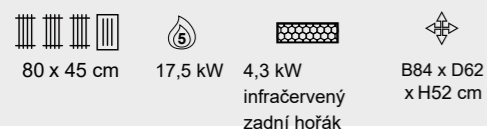

Maxim G5

Vestavěný gril Maxim G5 má pět výkonných hořáků a infračervený zadní hořák, což zajišťuje rovnoměrné rozložení tepla po prostorné mřížce. Jeho elegantní černý povrch a robustní design z něj činí stylový doplněk každé venkovní kuchyně.