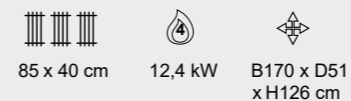

Pro Elite

Pro Elite barbecue je vysoce výkonné venkovní řešení pro vaření s čtyřmi nerezovými hořáky o celkové síle 14 kW, infračerveným zadním hořákem o výkonu 4,3 kW a prostornou grilovací plochou o rozměrech 72 x 45 cm. Vyrobeno z odolné nerezové oceli, nabízí všestrannost a výjimečné zadržování tepla pro vynikající zážitek z grilování.

Classic G2

Classic G2 je fantastický gril se dvěma nerezovými hořáky, které poskytují celkový výkon 7 kW. Nabízí Varná plocha o rozměrech 50 x 40 cm, včetně dvou litinových roštů pro optimální výkon grilování.

Premium Buggy

Buggy je praktický vozík navržený pro podporu grilů Premium a Maxim. Má robustní kolečka pro snadnou pohyblivost, což je ideální pro přesouvání grilu po zahradě nebo na terase. Vozík nabízí další úložný prostor, který vám pomůže udržet vaše grilovací potřeby organizované a dostupné.

Maxim G5

Maxim G5 má pět výkonných hořáků a infračervený zadní hořák, což zajišťuje rovnoměrné rozložení tepla po jeho prostorné prostornosti

Povrch mřížky. S litinovým kuchyňskými rošty, elektronickým zapalováním a vysouvací mizkou kombinuje Maxim G5 funkci a pohodlí pro každého milovníka grilu.

Premium G4

Premium G4 je dokonalý gril, obsahuje čtyři nerezové hořáky, které dodávají celkem 14 kW výkonu. Nabízí prostornou kuchyňskou plochu o rozměrech 60 x 45 cm, včetně dvou litinové rošty a gril.

Crossray

Crossray je další úroveň BBQ se čtyřmi výkonnými infračervenými hořáky, které dodávají celkem 12,4 kW výkonu vaření. Nabízí prostornou kuchyňskou plochu, vybavenou infračervenou technologií a elegantním designem pro efektivní a rovnoměrné rozložení tepla.