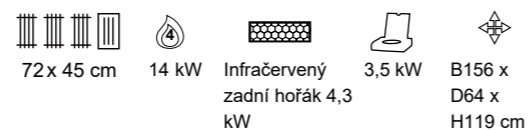

Classic G2

Classic G2 je fantastický gril se dvěma nerezovými hořáky, které poskytují celkový výkon 7 kW. Nabízí Varná plocha o rozměrech 50 x 40 cm, včetně dvou litinových roštů pro optimální výkon grilování.